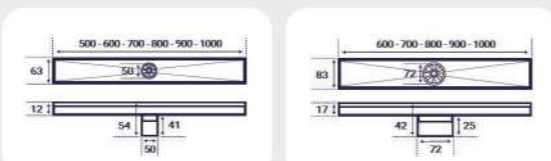

LINEAL LINEAL

Diseño reversible para la inserción de cerámica
Reversible design for ceramic insertion

MM	500	600	700	800	900	1000
63	6350 CU/RE	6360 CU/RE	6370 CU/RE	6380 CU/RE	6390 CU/RE	63100 CU/RE
83		8360 CU/RE	8370 CU/RE	8380 CU/RE	8390 CU/RE	83100 CU/RE