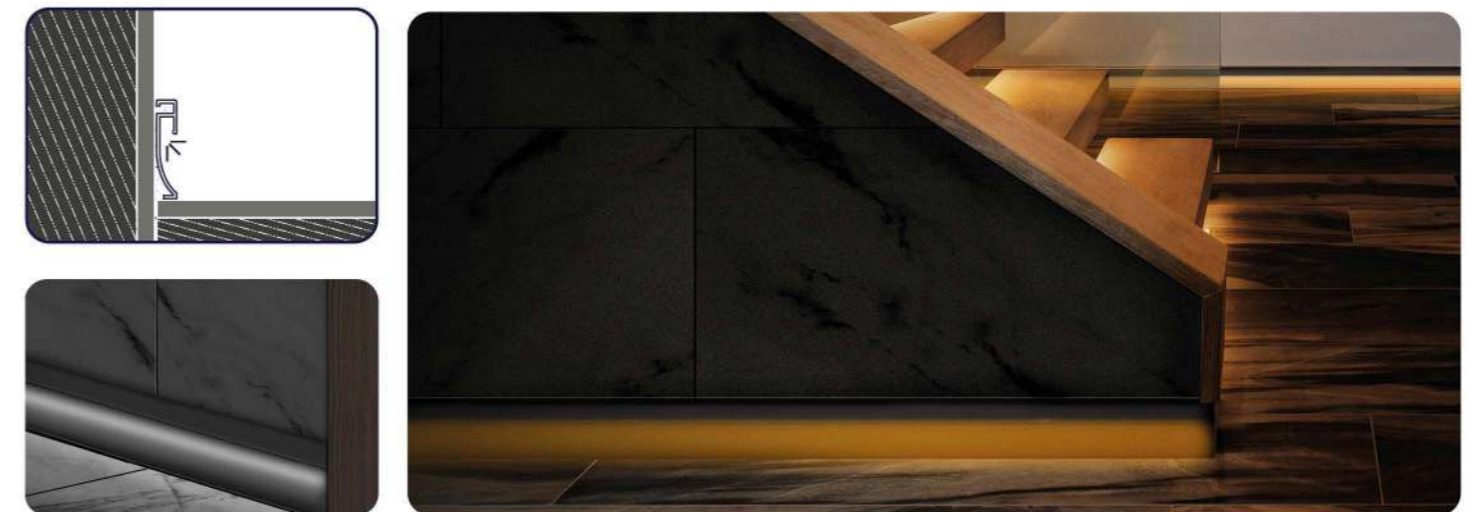

emb
EMBEPLAST

COLECCIÓN **AQUA**

AQUA COLLECTION
COLLECTION **AQUA**
COLLEZIONE **AQUA**

ES

Nueva colección de perfiles para la instalación de mamparas de ducha y sumideros polivalentes, fabricados tanto en aluminio como en acero inoxidable.