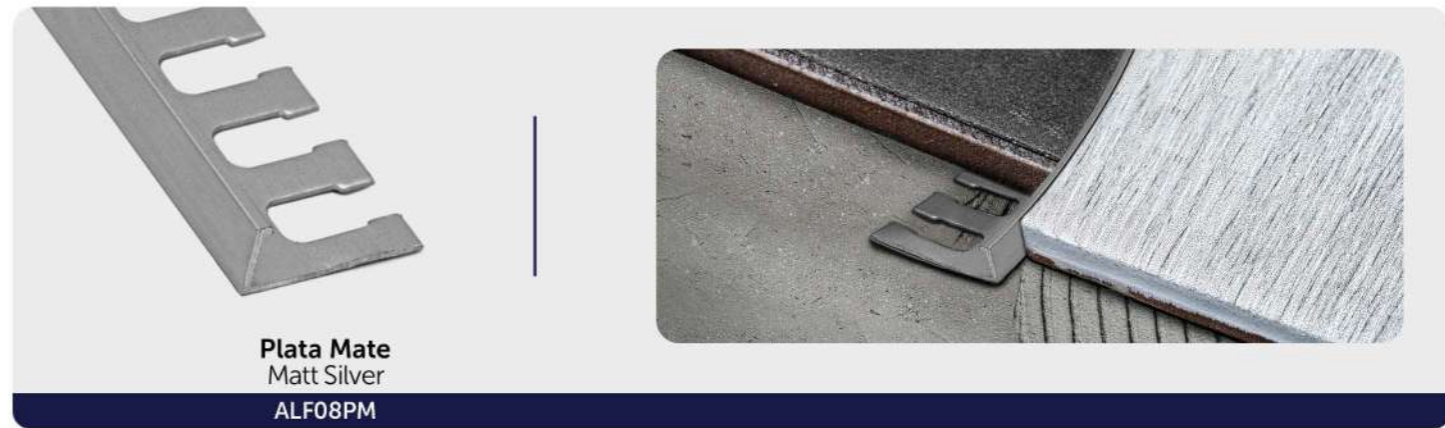

Perfil L Flexible ALUMINIO

Flexible L-Straight Edge Trim | Profilés en Équerre Flexible | Profilo L Flessibile

PERFIL | PROFILE
L8 MM FLEX