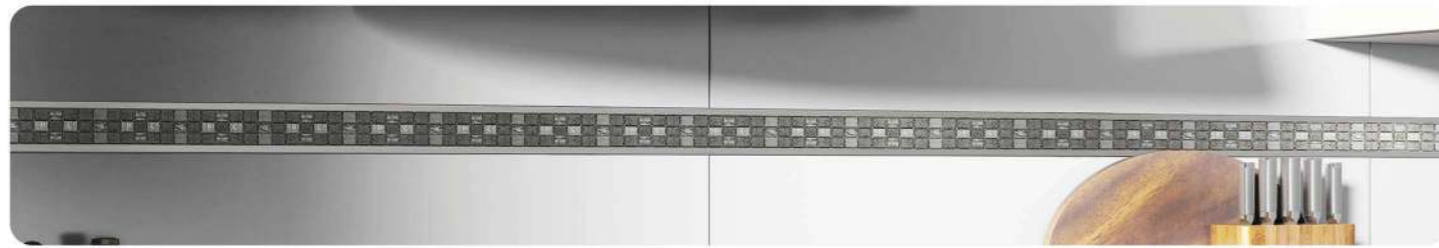

COLECCIÓN MOSAICOS

MOSAIC TRIM
 PROFILÉ EN MOSAÏQUES
 PROFILO MOSAICO

- COLECCIÓN LED
- COLECCIÓN AQUA
- PERFILES DECORADOS
- COLECCIÓN MOSAICOS**
- PERFILES DE ALUMINIO
- PERFILES DE ACERO
- PERFILES RÚSTICOS
- PERFILES DE PVC
- SISTEMAS DE NIVELACIÓN
- COMPLEMENTOS PARA LA CONSTRUCCIÓN
- MATERIAL PROMOCIONAL
- INFORMACIÓN TÉCNICA