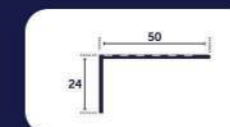

PELDAÑO INTERIOR
INTERNAL STEP-TREAD
14X25 MM

Peldaño Exterior ALUMINIO

External Step-Tread | Nez de Marche Extérieur | Gradino Esterno

PELDAÑO | STEP-TREAD
25X35 MM

PELDAÑO | STEP-TREAD
REF. 2

PELDAÑO | STEP-TREAD
REF. 3