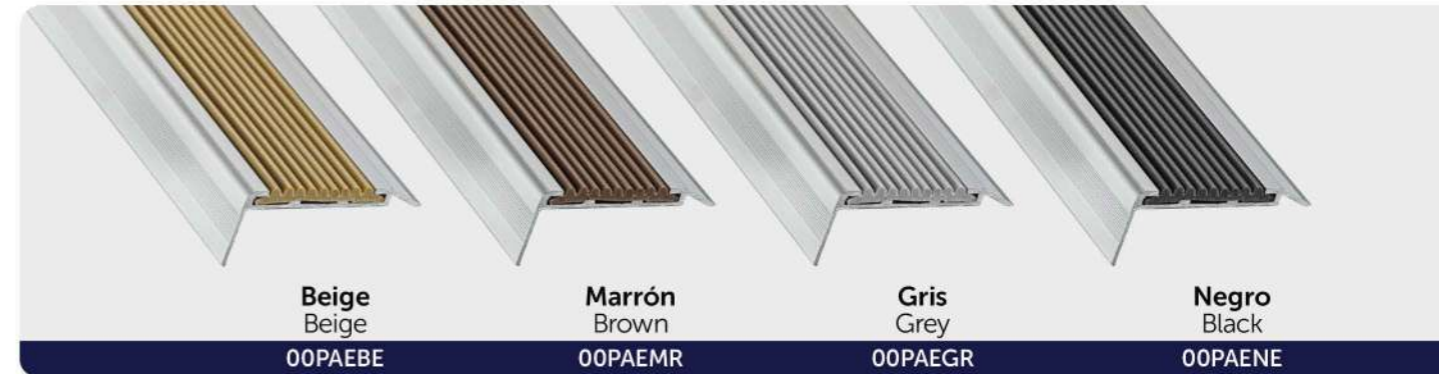

Peldaño Exterior con Goma ALUMINIO

External Step-Tread with Rubber | Nez de Marche Comme Exterieur | Gradino Esterno in Gomma

PELDAÑO | STEP-TREAD
21X47 MM

250 CM
25 PCS