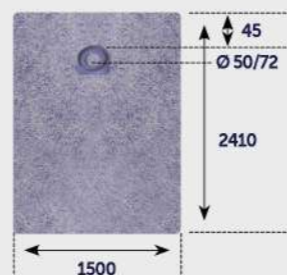

AQUA Sumideros Acero

Shower Drain | Caniveau de Douche | Canaletta per Doccia

Colección de sumideros y rejillas en acero inoxidable AISI 316, disponible en distintas medidas y diseños para adaptarse a las dimensiones de su plato de ducha enrasado.

Collection of AISI 316 stainless steel drains and gratings, available in different sizes and designs to adapt to the dimensions of your flush shower tray.

Sumidero sifónico con membrana impermeable para el plato de ducha que evita que el agua o la humedad penetren en las baldosas y provoquen grietas.

Siphonic drain with waterproof membrane for the shower tray that prevents water or moisture from penetrating the tiles and causing cracks.