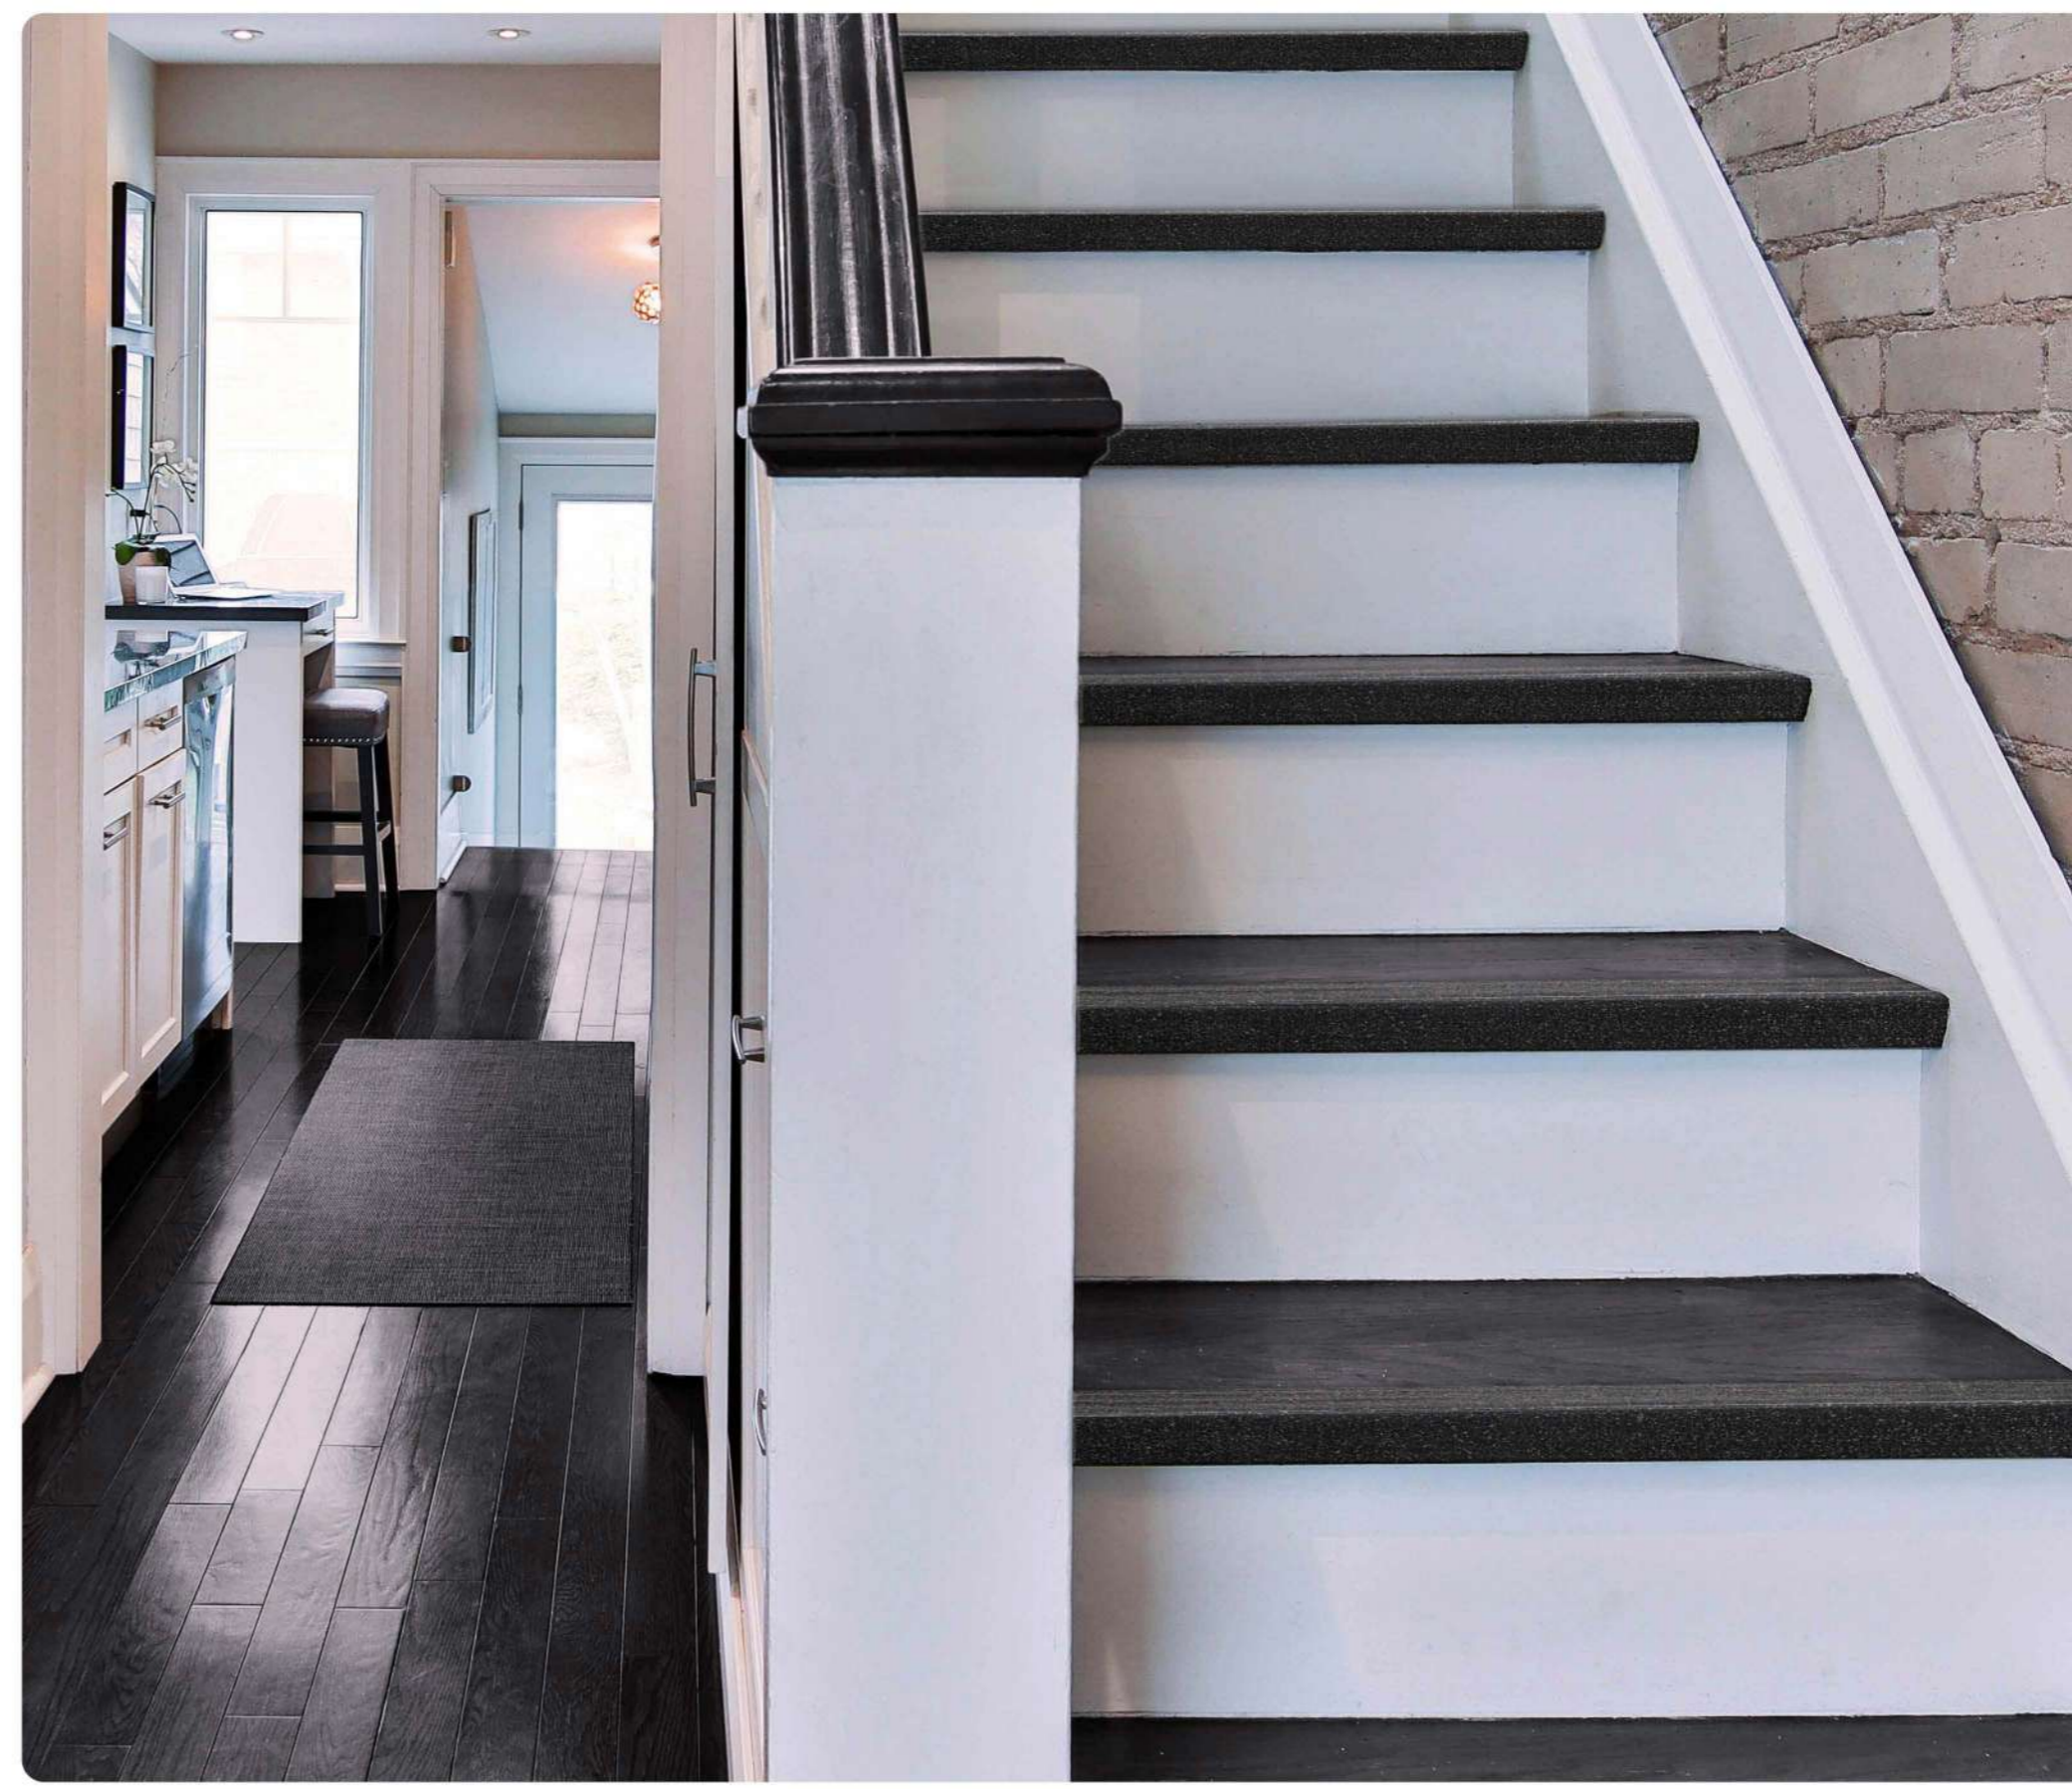

COLECCIÓN RÚSTICOS

RUSTIC COLLECTION
COLLECTION RUSTIQUE
COLLEZIONE RUSTICA

- ES Un acabado de calidad para sus ambientes más rústicos.
- EN A quality finish for your rustic environments.
- FR Une finition de qualité pour vos environnements rustiques.
- IT Una finitura di qualità per i vostri ambienti rustici.

you dream it
WEPRODUCEIT