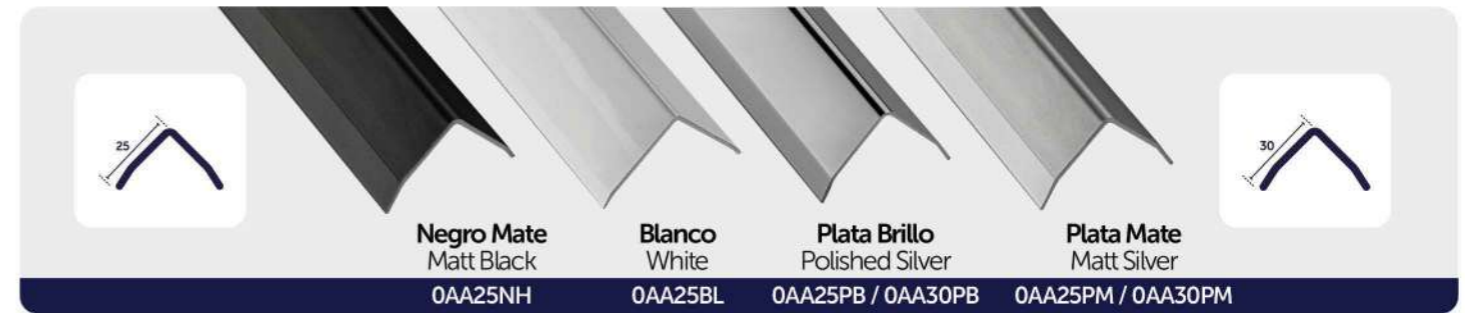

Ángulo 12.5X12.5 / 15X15 / 25X25 / 30X30 ALUMINIO

Angle | Angle | Angoli 12.5X12.5 / 15X15 / 25X25 / 30X30 MM

ÁNGULO | ANGLE 12.5X12.5 / 15X15 MM

250 CM
50 PCS

260 CM
25 PCS

ÁNGULO | ANGLE 25X25 / 30X30 MM