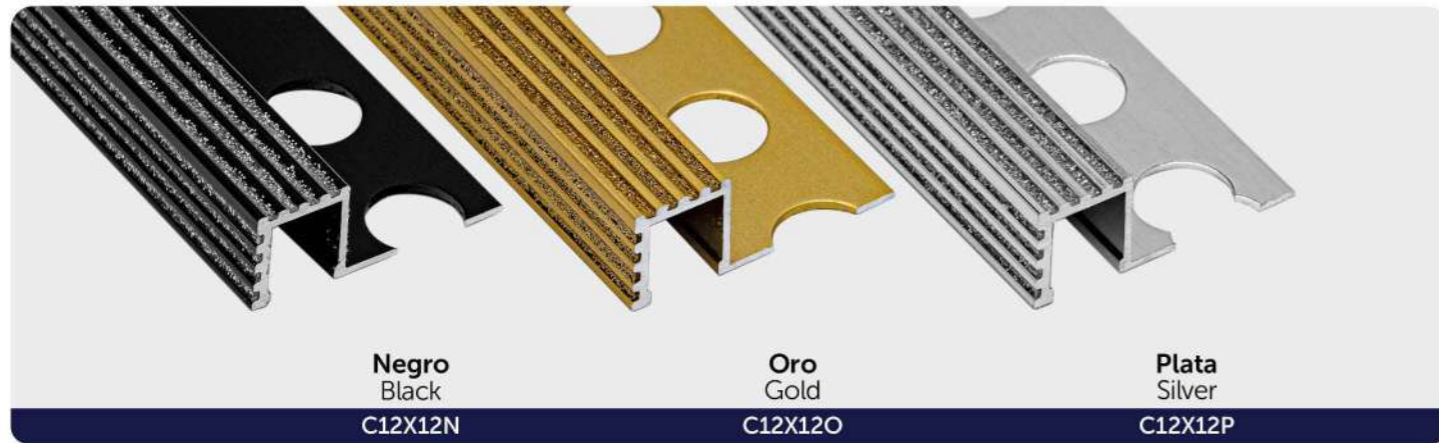

PERFILES DECORADOS

DECORATED TRIMS
PROFILÉS DÉCORÉS
PROFILI DECORATI

COLECCIÓN LED | COLECCIÓN AQUA | **PERFILES DECORADOS** | COLECCIÓN MOSAICOS | PERFILES DE ALUMINIO | PERFILES DE ACERO | PERFILES RÚSTICOS | PERFILES DE PVC | SISTEMAS DE NIVELACIÓN | COMPLEMENTOS PARA LA CONSTRUCCIÓN | MATERIAL PROMOCIONAL | INFORMACIÓN TÉCNICA

LED COLLECTION | AQUA COLLECTION | **DECORATED PROFILES** | MOSAIC COLLECTION | ALUMINIUM PROFILES | STEEL PROFILES | RUSTIC PROFILES | PVC PROFILES | LEVELLING SYSTEMS | CONSTRUCTION COMPLEMENTS | MERCHANDISING | TECHNICAL INFORMATION

CORAL Colección

CORAL Collection | CORAIL Collection | CORALLINO Collezione

LISTELO
R12X12 MM