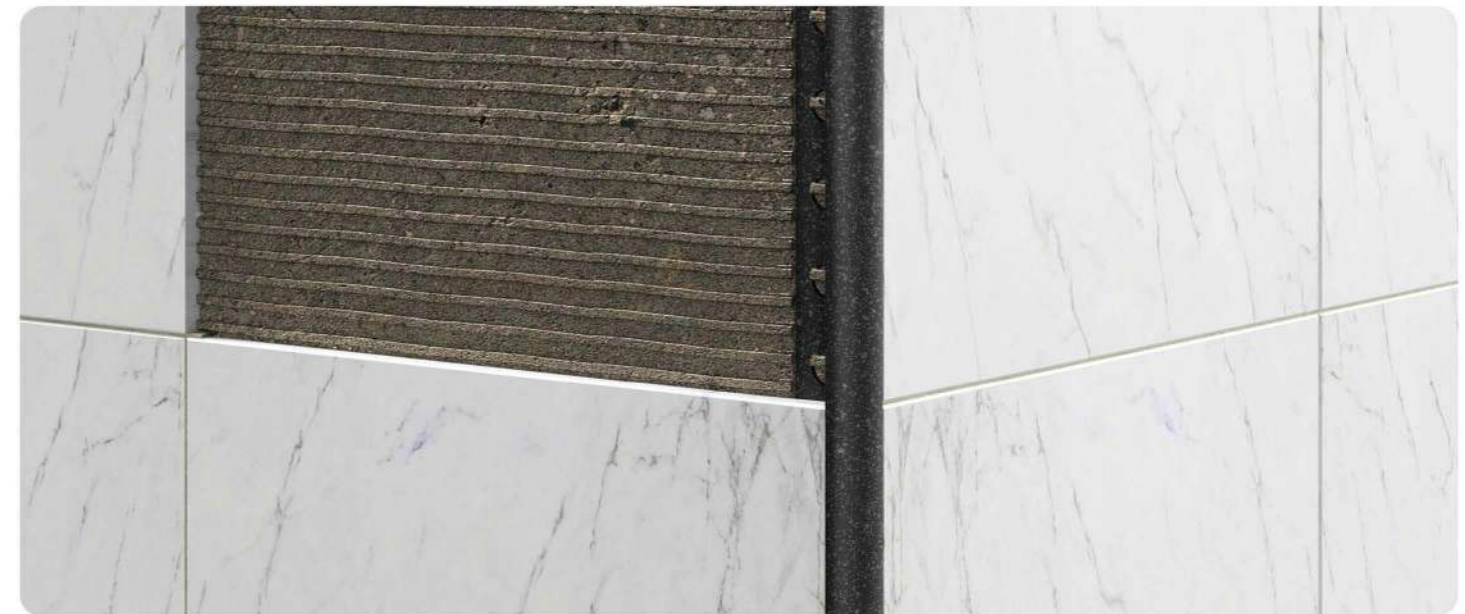

PERFIL | PROFILE
12.5 MM

Gris
Grey
00PRVGR

Negro
Black
00PRVNE

Marrón
Brown
00PRVMR

Caramelo
Caramel
00PRVCA

Beige
Beige
00PRVBE

Cuero
Leather
00PRVCU

Almendra
Almond
00PRVAL