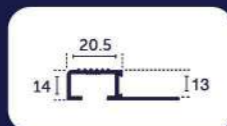

ALUMINIO Peldaño Interior

Internal Step-Tread | Nez de Marche Interieur | Gradino Interno

PELDAÑO | STEP-TREAD
13X20.5 MM