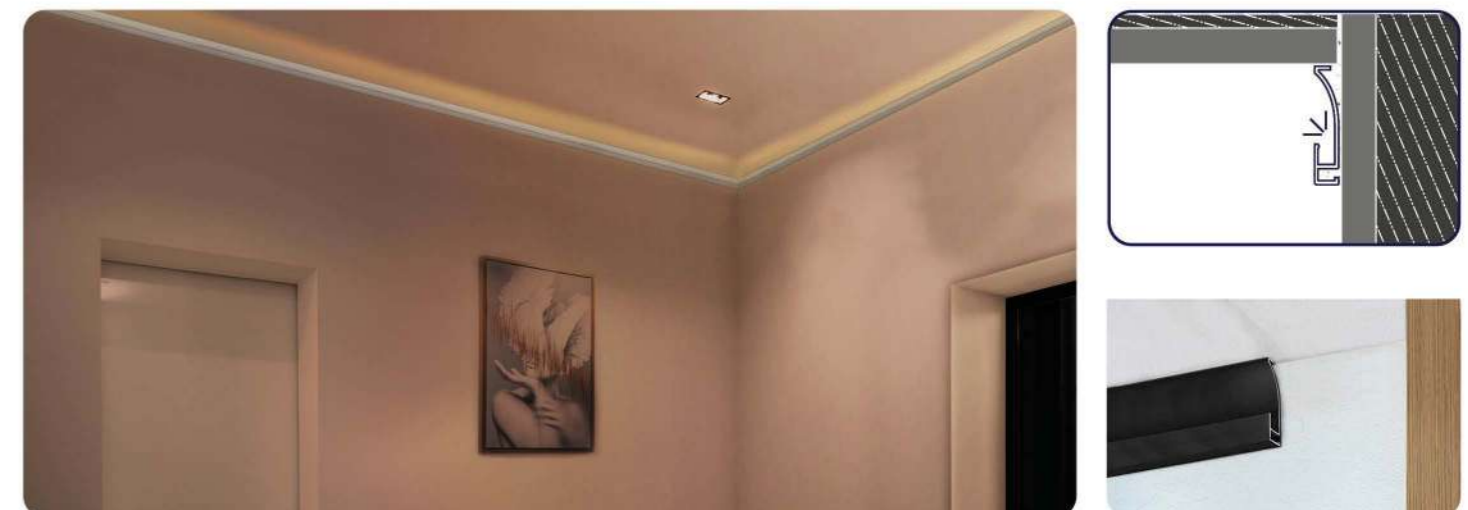

Moldura Techo / Rodapié LED

Ceiling Moulding / LED Skirting Board | Moulure de Plafond / Plinthe pour LED | Mondanatura del Soffitto / Battiscopa LED

60X13 MM

250 CM

20 PCS

Plata Silver
OORLEDP

Negro Black
OORLEDN