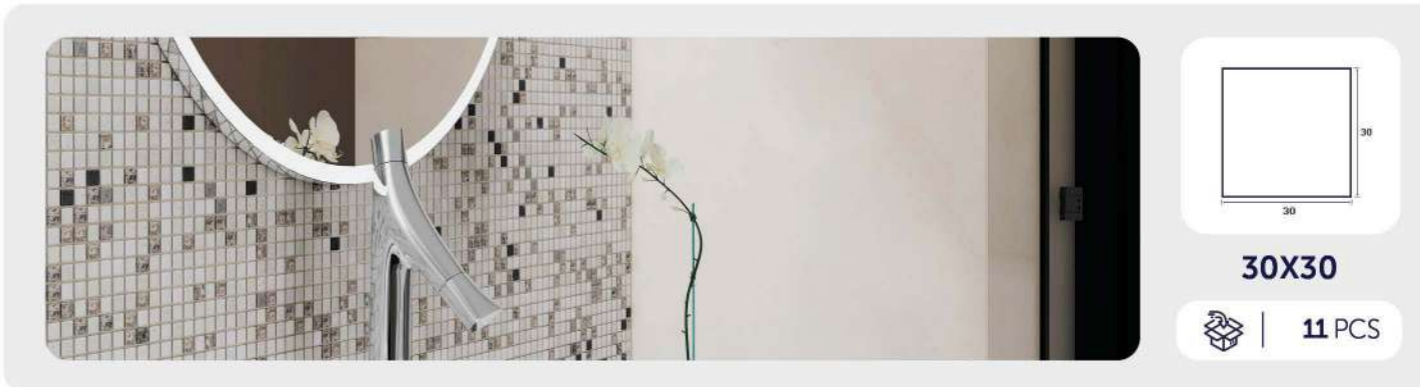

Perfil Mosaico MOSAICOS

Mosaic Trim | Profilé en Mosaïques | Profilo Mosaico

enb
EMBEPLAST

PERFILES DE **ALUMINIO**

ALUMINUM TRIMS
PROFILÉ EN ALUMINIUM
PROFILI IN ALLUMINIO

ES

Versatilidad y durabilidad. La gama más amplia del mercado en cuanto a modelos y acabados. El perfil idóneo para cada cliente.