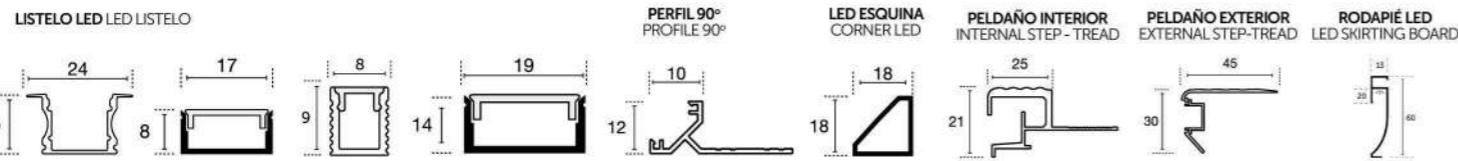

COLECCIÓN LED LED COLLECTION