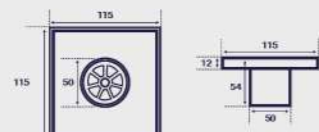

CUADRADO SQUARE

TRIANGULAR TRIANGULAR

115X115 MM

⊕ | 50 MM