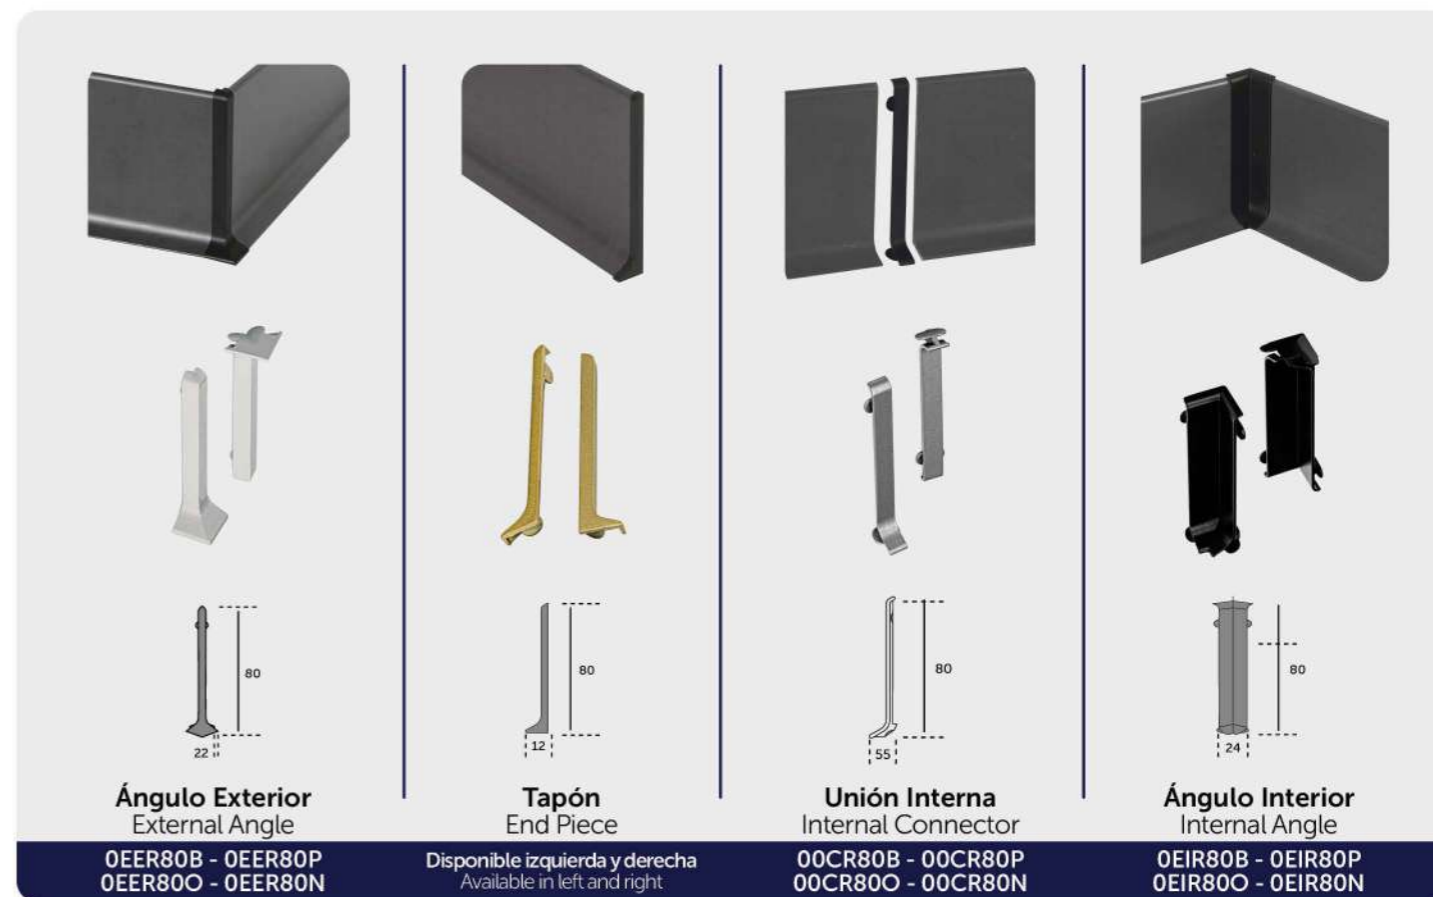

emb
EMBEPLAST

PERFILES DE **ACERO INOX**

STAINLESS STEEL TRIMS
PROFILÉS EN **ACIER INOXIDABLE**
PROFILI IN **ACCIAIO INOX**

ES

Elegancia y resistencia. Perfiles de gama alta con acabados sensacionales y la resistencia al deterioro del acero inoxidable.