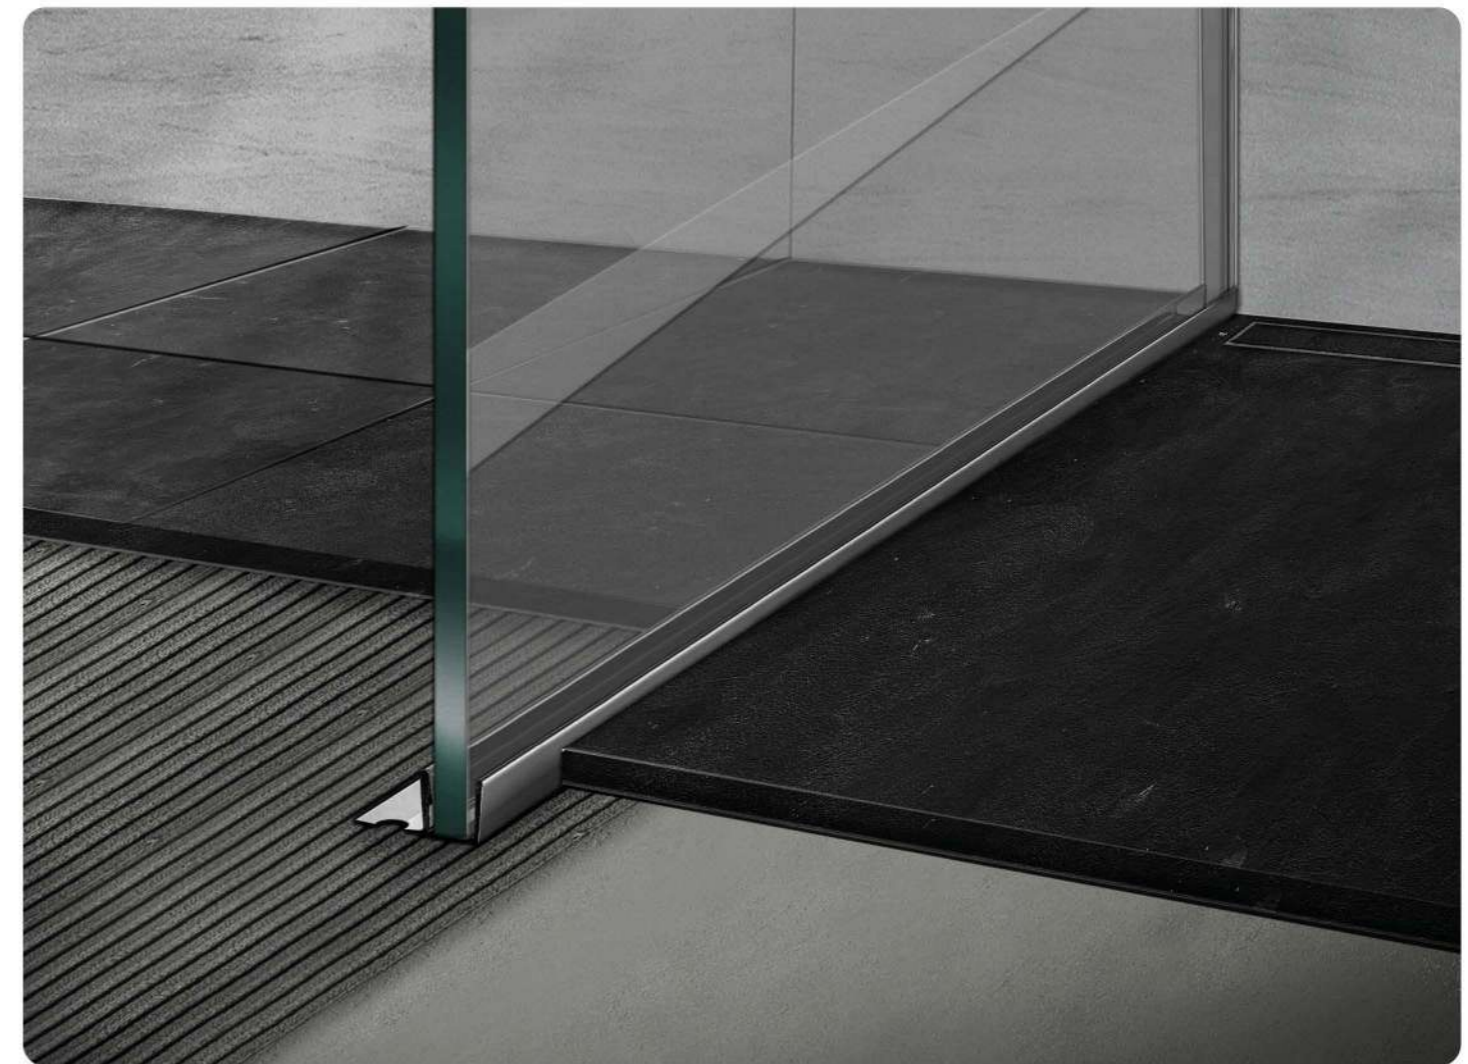

20X16 MM

 **250 CM**

 **20 PCS**

Plata
Silver
PAIMIB

Negro
Black
PAIMIT

Se suministra con goma de sellado
Supplied with rubber sealing

Instalación Vertical en Pared
Vertical Installation on Wall

Perfiles diseñados para instalar con precisión las mamparas en áreas de ducha con revestimientos cerámicos enrasados, para un acabado estéticamente perfecto.