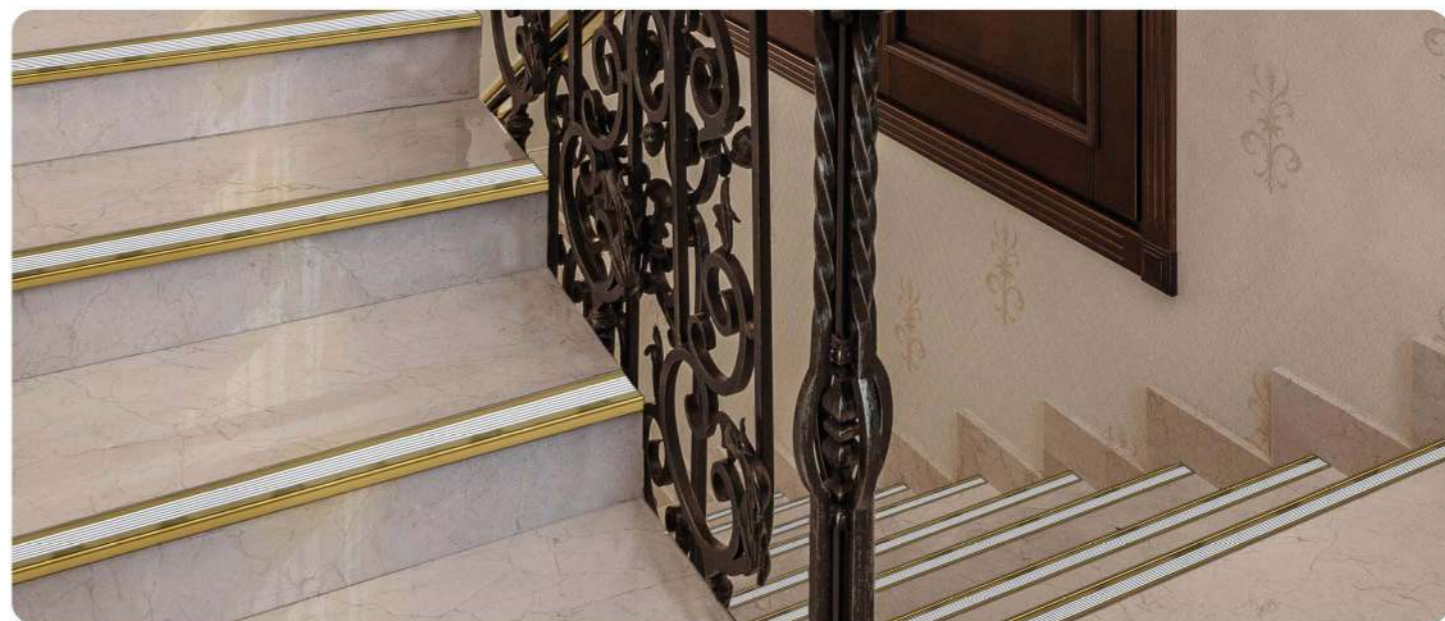

ACERO INOX Nivel de Acero Inox

Stainless Steel Level | Niveau en Inox | Livello di Acciaio Inox

NIVEL | LEVEL 12 MM

250 CM
20 PCS

Inox Brillo Polished Inox 00N12IB | Inox Lija Brushed Inox 00N12IL

ACERO INOX Perfil Alfa