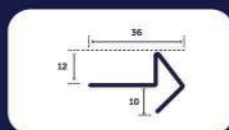

250 CM
25 PCS

Junta de Dilatación Star 10X10 / 12X12 ALUMINIO

Expansion Joint | Joint de Dilatation | Giunto di Dilatazione 10X10 / 12X12

JUNTA DILATACIÓN
EXPANSION JOINT
10X10 / 12X12 MM

260 CM
25 PCS

ALUMINIO Nivel Recto / Curvo