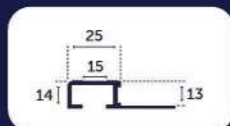

PELDAÑO INTERIOR
INTERNAL STEP-TREAD
14X25 MM