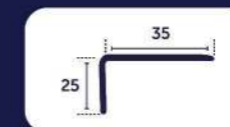

Peldaño Exterior ALUMINIO

External Step-Tread | Nez de Marche Extérieur | Gradino Esterno

PELDAÑO | STEP-TREAD
25X35 MM