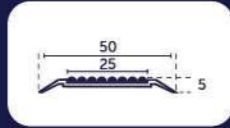

PELDAÑO | STEP-TREAD
21X47 MM

250 CM
25 PCS

ALUMINIO Perfil de Transición

Transition Piece | Profilé de Transition | Profillo di Transizione

PERFIL | PROFILE
5X50 MM

250 CM
25 PCS

Peldaño Decorativo ALUMINIO