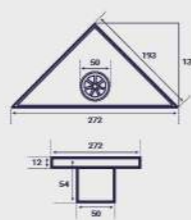

Cuadros Squared SUACCU

Plano Plain SUACPL

272X193 MM

⊕ | 50 MM