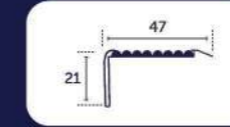

Peldaño Exterior con Goma ALUMINIO

External Step-Tread with Rubber | Nez de Marche Comme Exterieur | Gradino Esterno in Gomma

PELDAÑO | STEP-TREAD
21X47 MM