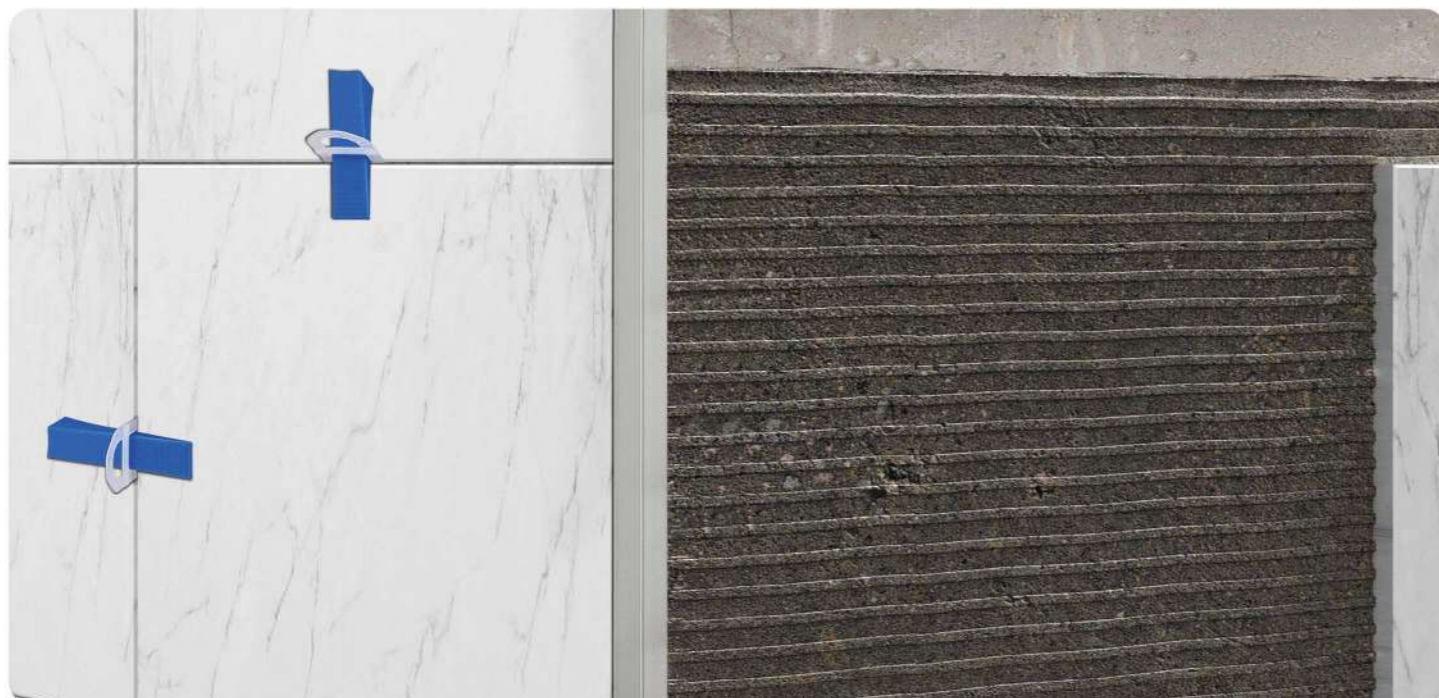

Cuñas
Wedges
001CNKP

Clips
Clips
01CRA1P