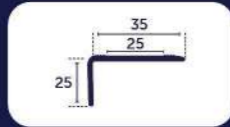

ALUMINIO Peldaño de Seguridad

Safety Step-Tread | Nez de Marche de Sécurité | Gradino di Sicurezza

PELDAÑO EXTERIOR
EXTERNAL STEP-TREAD
25X35 MM