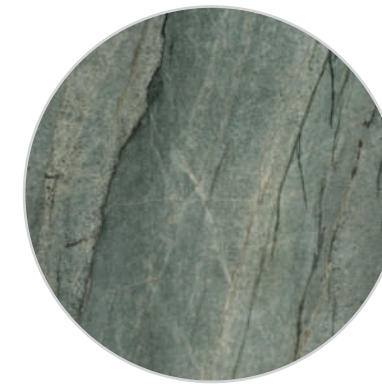

Emerald

VARIEDAD GRÁFICA • GRAPHIC VARIETY