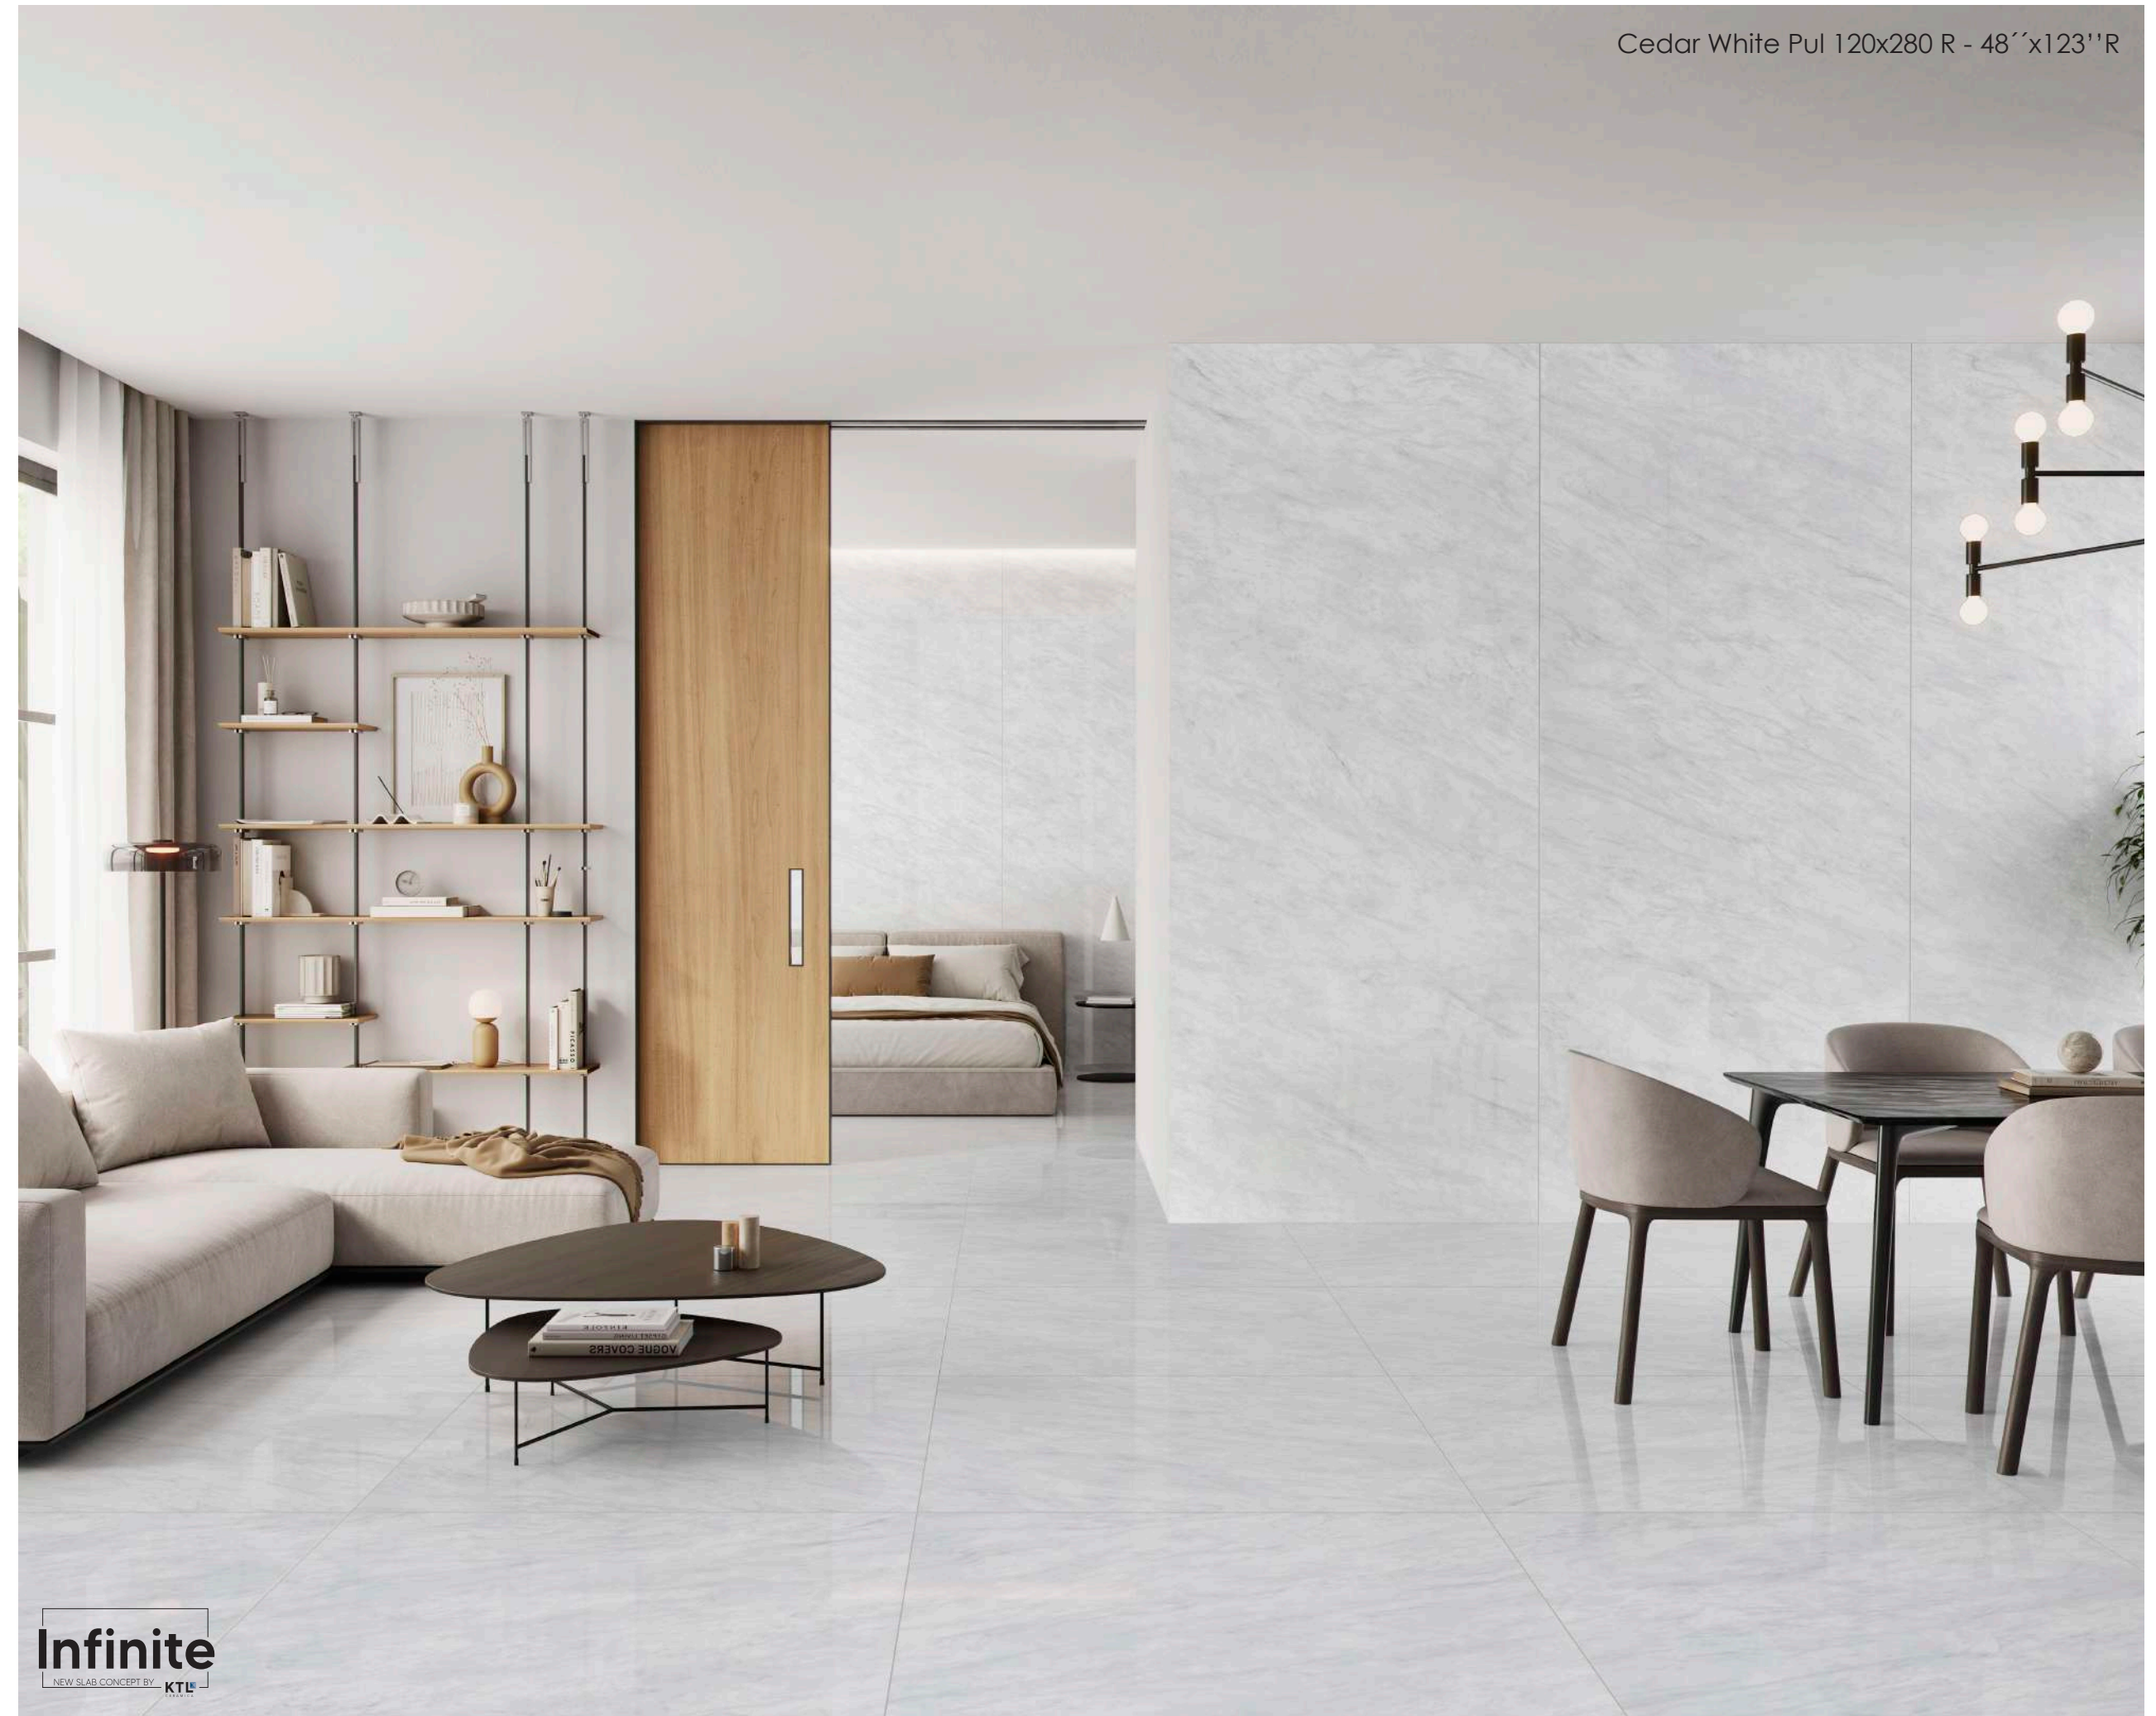

Cedar White Pul 120x280 R - 48''x110''R

Infinite
NEW SLAB CONCEPT BY KTL

Leiria

PORCELÁNICO ESMALTADO • GLAZED PORCELAIN TILE

120 x 280 R
48'' x 110''R

FORMATO XL
XL SIZE

ESPESOR
THICKNESS

LIGERO
LIGHT