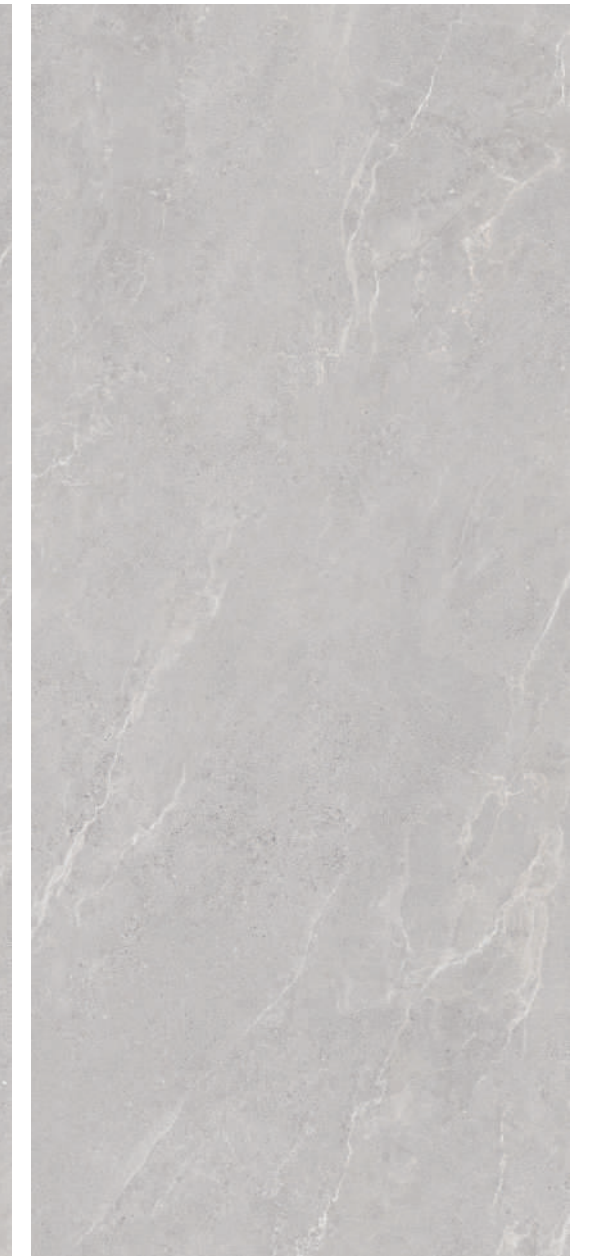

Sand

Pearl

Grey

Anthracite

VARIEDAD GRÁFICA • GRAPHIC VARIETY

120 x 280 R / 48'' x 110''R

Lithos

PORCELÁNICO ESMALTADO • GLAZED PORCELAIN TILE